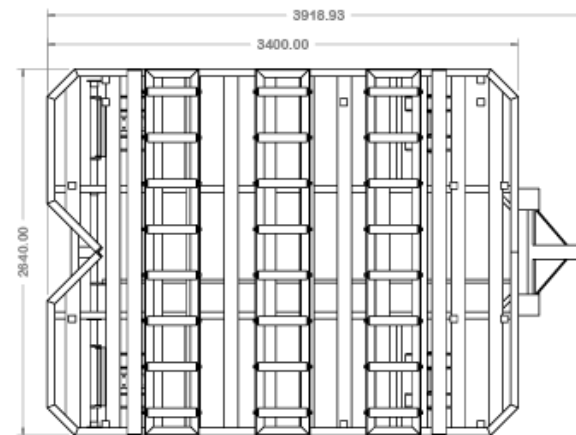

Dolly LD3

- Capacidad de carga de 3 toneladas
- Dimensiones de plataforma: 1.7 m x 2.50 m
- Cuenta con Hitch para enganche
- Jalón de arrastre
- Frenos manuales para asegurar la carga sobre la plataforma
- 4 Llantas sólidas de 4.00 x 8
- 4 Rodillos de acero galvanizado
- 34 casters
- Terminado en pintura poliuretano
- Máxima velocidad de 32 kph

Opción con rodillos

Dolly LD7

- Capacidad de carga de 7 toneladas
- Dimensiones de plataforma: 2.64 m x 3.40 m
- Cuenta con Hitch para enganche
- Jalón de arrastre
- Frenos manuales para asegurar la carga sobre la plataforma
- 8 Llantas sólidas de 4.00 x 8
- 28 Rodillos de acero galvanizado
- Terminado en pintura poliuretano
- Máxima velocidad de 32 kph

Dolly 20 Ft.

- Capacidad de carga de 13.6 toneladas
- Dimensiones de plataforma: 2.64 m x 7 m
- Cuenta con Hitch para enganche
- Jalón de arrastre
- Frenos manuales para asegurar la carga sobre la plataforma
- 14 Llantas sólidas de 4.00 x 8
- 78 Rodillos de acero galvanizado
- Terminado en pintura poliuretano
- Máxima velocidad de 32 kph