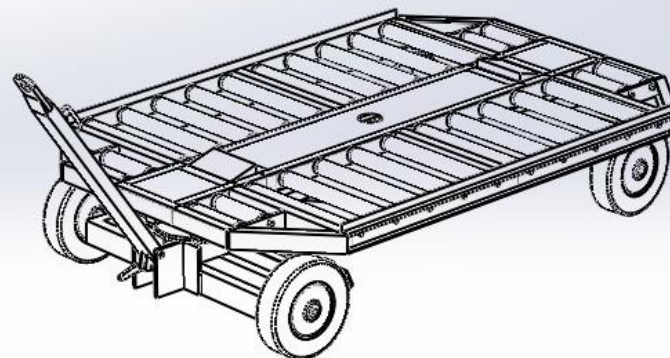

Dolly LD3

- Capacidad de carga de 3 toneladas
- Dimensiones de plataforma: 1.7 m x 2.50 m
- Cuenta con Hitch para enganche
- Jalón de arrastre
- Frenos manuales para asegurar la carga sobre la plataforma
- 4 Llantas sólidas de 4.00 x 8
- 4 Rodillos de acero galvanizado
- 34 casters
- Terminado en pintura poliuretano
- Máxima velocidad de 32 kph

Opción con rodillos

Dolly LD7

- Capacidad de carga de 7 toneladas
- Dimensiones de plataforma: 2.64 m x 3.40 m
- Cuenta con Hitch para enganche
- Jalón de arrastre
- Frenos manuales para asegurar la carga sobre la plataforma
- 8 Llantas sólidas de 4.00 x 8
- 28 Rodillos de acero galvanizado
- Terminado en pintura poliuretano
- Máxima velocidad de 32 kph

Dolly 20 Ft.

- Capacidad de carga de 13.6 toneladas
- Dimensiones de plataforma: 2.64 m x 7 m
- Cuenta con Hitch para enganche
- Jalón de arrastre
- Frenos manuales para asegurar la carga sobre la plataforma
- 14 Llantas sólidas de 4.00 x 8
- 78 Rodillos de acero galvanizado
- Terminado en pintura poliuretano
- Máxima velocidad de 32 kph