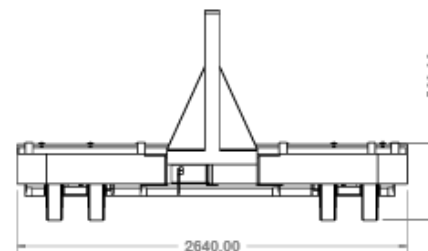

Dolly LD3

- Capacidad de carga de 3 toneladas
- Dimensiones de plataforma: 1.7 m x 2.50 m
- Cuenta con Hitch para enganche
- Jalón de arrastre
- Frenos manuales para asegurar la carga sobre la plataforma
- 4 Llantas sólidas de 4.00 x 8
- 4 Rodillos de acero galvanizado
- 34 casters
- Terminado en pintura poliuretano
- Máxima velocidad de 32 kph

Opción con rodillos

Dolly LD7

- Capacidad de carga de 7 toneladas
- Dimensiones de plataforma: 2.64 m x 3.40 m
- Cuenta con Hitch para enganche
- Jalón de arrastre
- Frenos manuales para asegurar la carga sobre la plataforma
- 8 Llantas sólidas de 4.00 x 8
- 28 Rodillos de acero galvanizado
- Terminado en pintura poliuretano
- Máxima velocidad de 32 kph

Dolly 20 Ft.

- Capacidad de carga de 13.6 toneladas
- Dimensiones de plataforma: 2.64 m x 7 m
- Cuenta con Hitch para enganche
- Jalón de arrastre
- Frenos manuales para asegurar la carga sobre la plataforma
- 14 Llantas sólidas de 4.00 x 8
- 78 Rodillos de acero galvanizado
- Terminado en pintura poliuretano
- Máxima velocidad de 32 kph