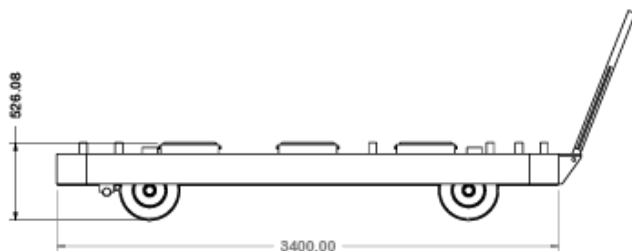

Dolly LD3

- Capacidad de carga de 3 toneladas
- Dimensiones de plataforma: 1.7 m x 2.50 m
- Cuenta con Hitch para enganche
- Jalón de arrastre
- Frenos manuales para asegurar la carga sobre la plataforma
- 4 Llantas sólidas de 4.00 x 8
- 4 Rodillos de acero galvanizado
- 34 casters
- Terminado en pintura poliuretano
- Máxima velocidad de 32 kph

Opción con rodillos

Dolly LD7

- Capacidad de carga de 7 toneladas
- Dimensiones de plataforma: 2.64 m x 3.40 m
- Cuenta con Hitch para enganche
- Jalón de arrastre
- Frenos manuales para asegurar la carga sobre la plataforma
- 8 Llantas sólidas de 4.00 x 8
- 28 Rodillos de acero galvanizado
- Terminado en pintura poliuretano
- Máxima velocidad de 32 kph

Dolly 20 Ft.

- Capacidad de carga de 13.6 toneladas
- Dimensiones de plataforma: 2.64 m x 7 m
- Cuenta con Hitch para enganche
- Jalón de arrastre
- Frenos manuales para asegurar la carga sobre la plataforma
- 14 Llantas sólidas de 4.00 x 8
- 78 Rodillos de acero galvanizado
- Terminado en pintura poliuretano
- Máxima velocidad de 32 kph